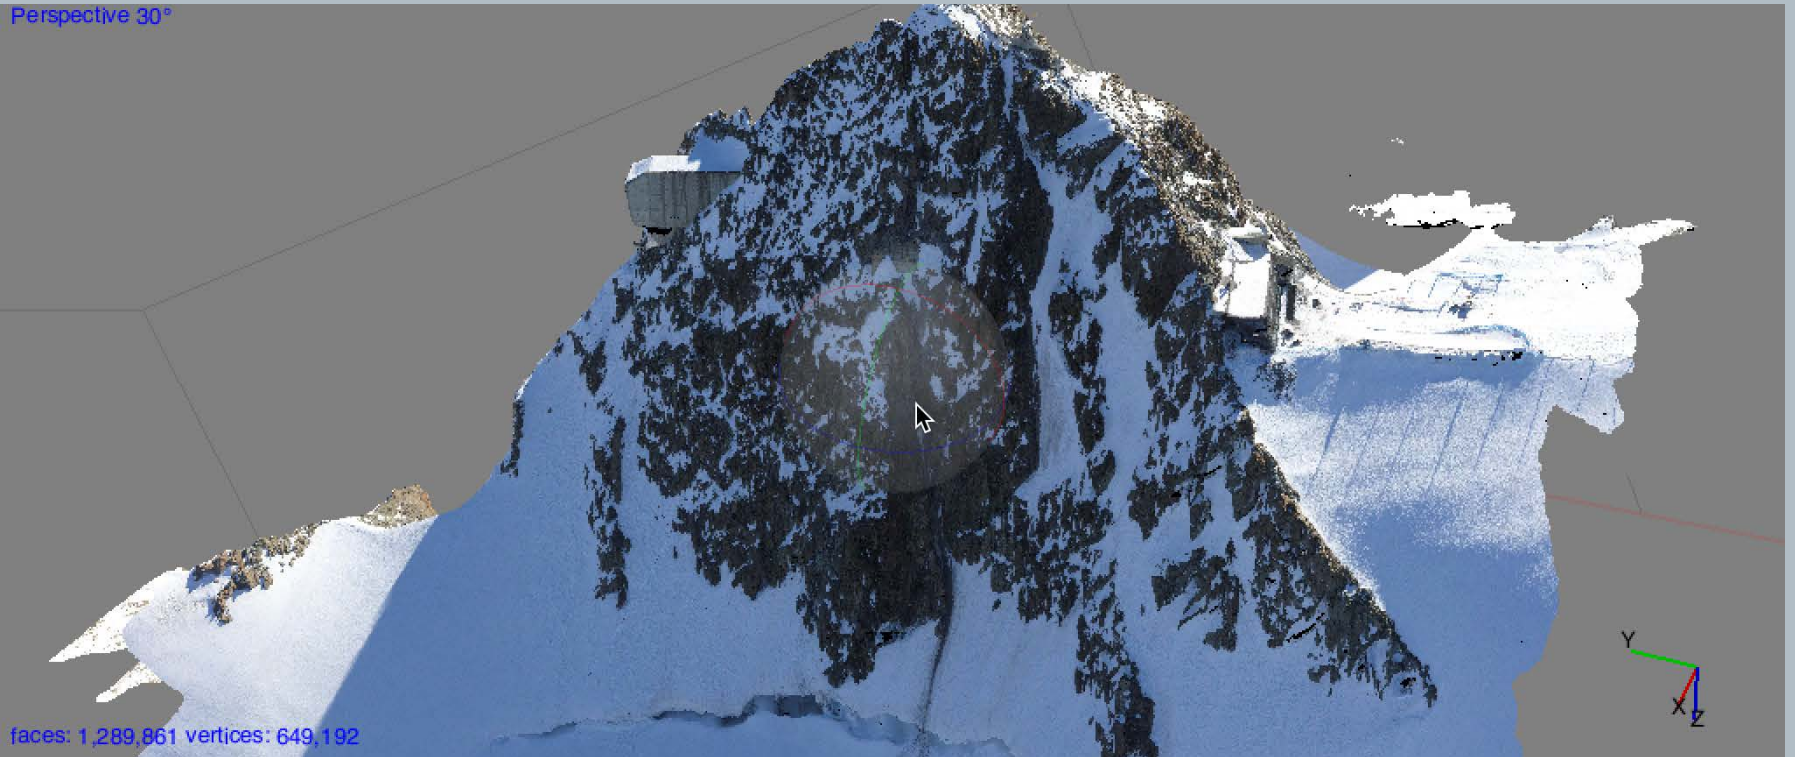

# THERMO- GRAPHIE

Wärme-  
bildaufnahmen

# 3D Modell „Klein Matterhorn“

## VERMESSUNG

Perspective 30°

faces: 1,289,861 vertices: 649,192